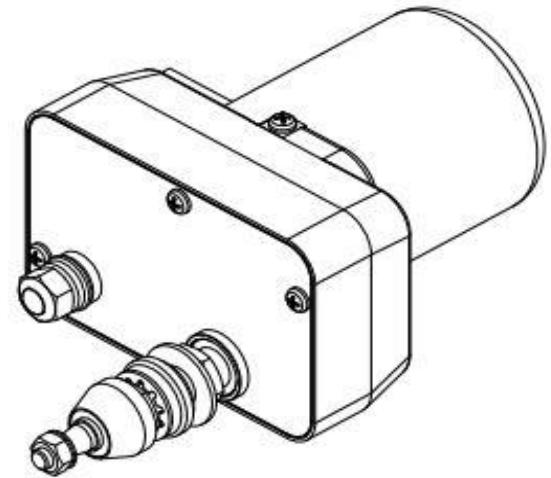

Flachsteckerenden
6,3x0,8
nach DIN46244

Zonder schakelaar
Met parkeerstand

EISSES
Aandrijftechniek

EAT 403038
Ruitenwissermotor 24V 115 graden
A=87mm, B=57mm, C=55mm; 40omw